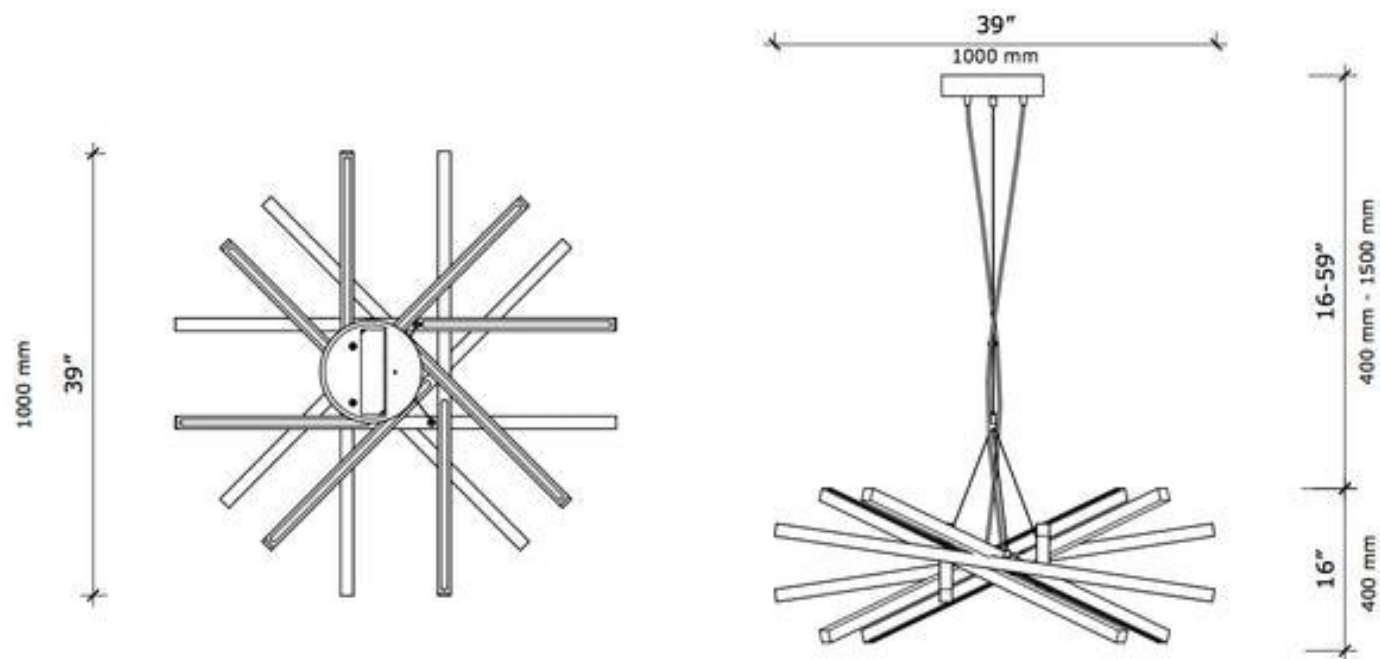

VORTEX

Round Chandelier

New Options	作成日	2022.6.29		外形寸法	h 400 x 1000 x 1000 mm	
	種類	木製シャンデリア	電圧	AC100V 50/60Hz	器具光束	3000lm
	品名	VORTEX	定格消費電力	100W (全灯)	本体重量	8.0kg