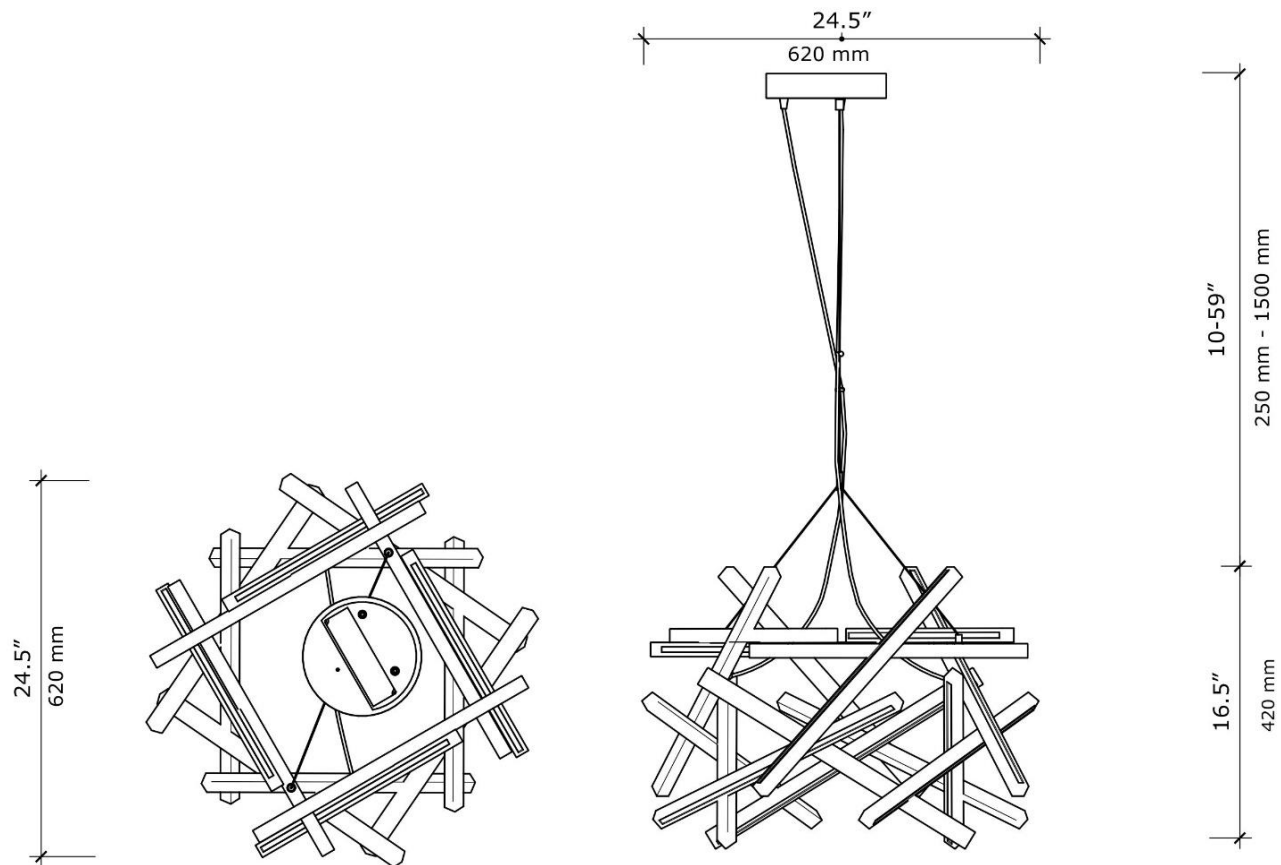

TORUS

Spheric chandelier

New Options	作成日	2022.6.29		外形寸法	h 420 x 620 x 620 mm	
	種類	木製シャンデリア	電圧	AC100V 50/60Hz	器具光束	2300lm
	品名	TORUS	定格消費電力	100W (全灯)	本体重量	6.5kg