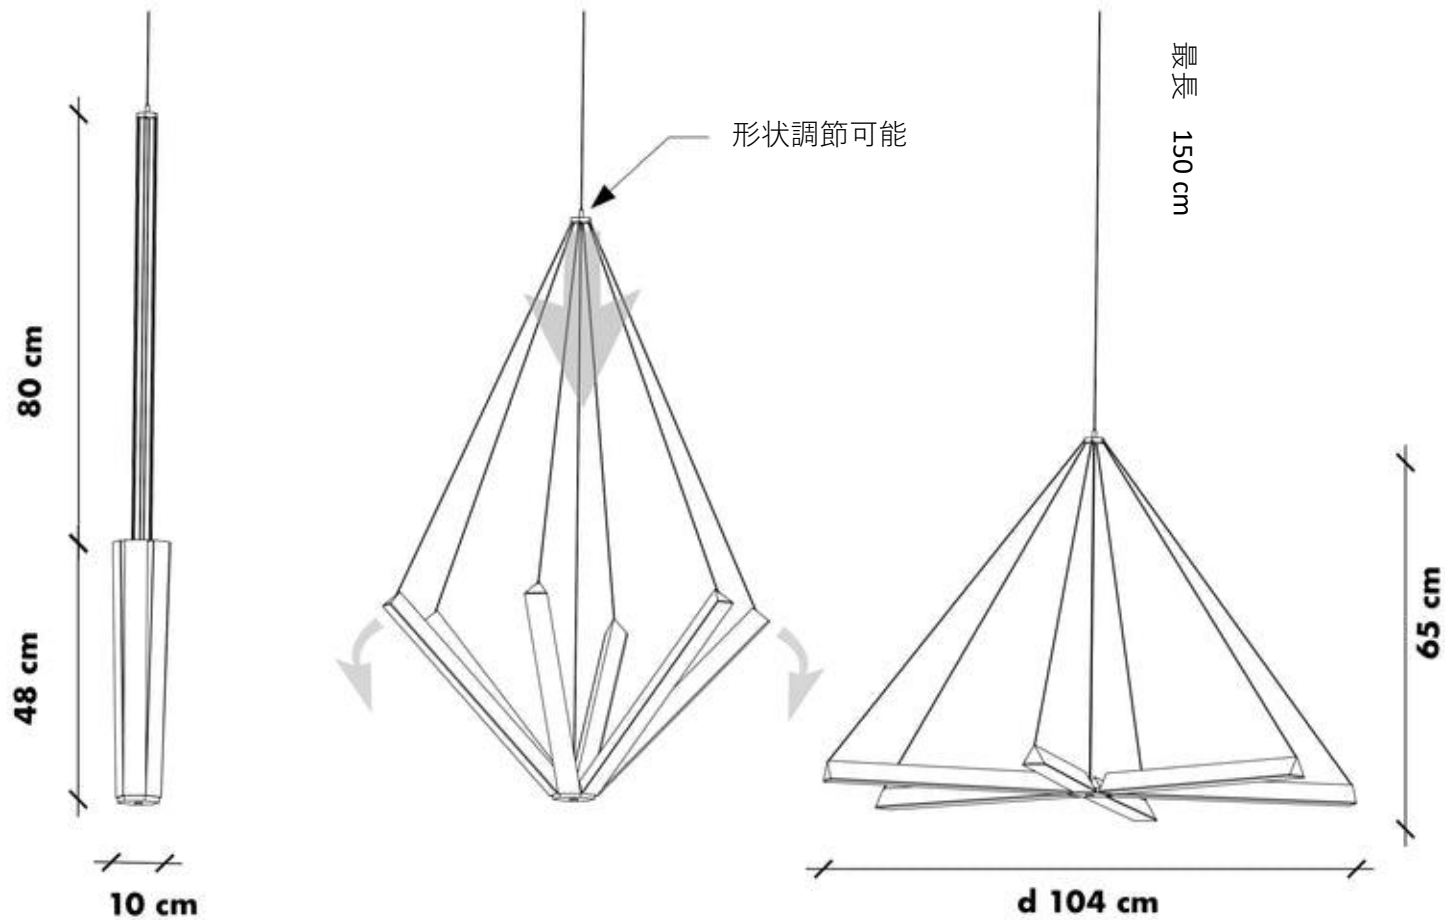

Star Trek

Transformer Chandelier

New Options	作成日	2022.6.29		外形寸法	h 650 x 1040 x 1040 mm	
	種類	木製シャンデリア	電圧	AC100V 50/60Hz	器具光束	1600lm
	品名	STAR TREK	定格消費電力	60W (全灯)	本体重量	3.0kg