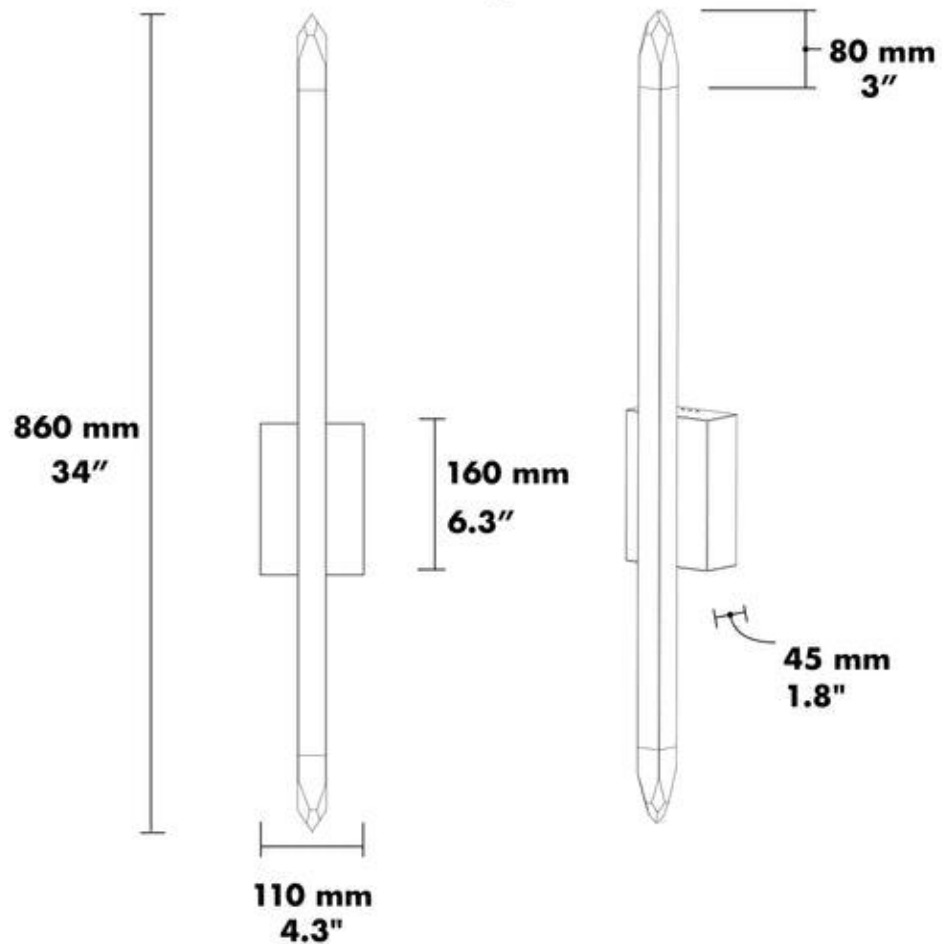

# PROMETHEUS CRYSTAL

wall lights

<b>New Options</b>	作成日	2022.6.29		外形寸法	h 860 x 110 x 80 mm	
	種類	ウォールライト	電圧	AC100V 50/60Hz	器具光束	200lm
	品名	PROMETHEUS CRYSTAL	定格消費電力	20W (全灯)	本体重量	2.0kg