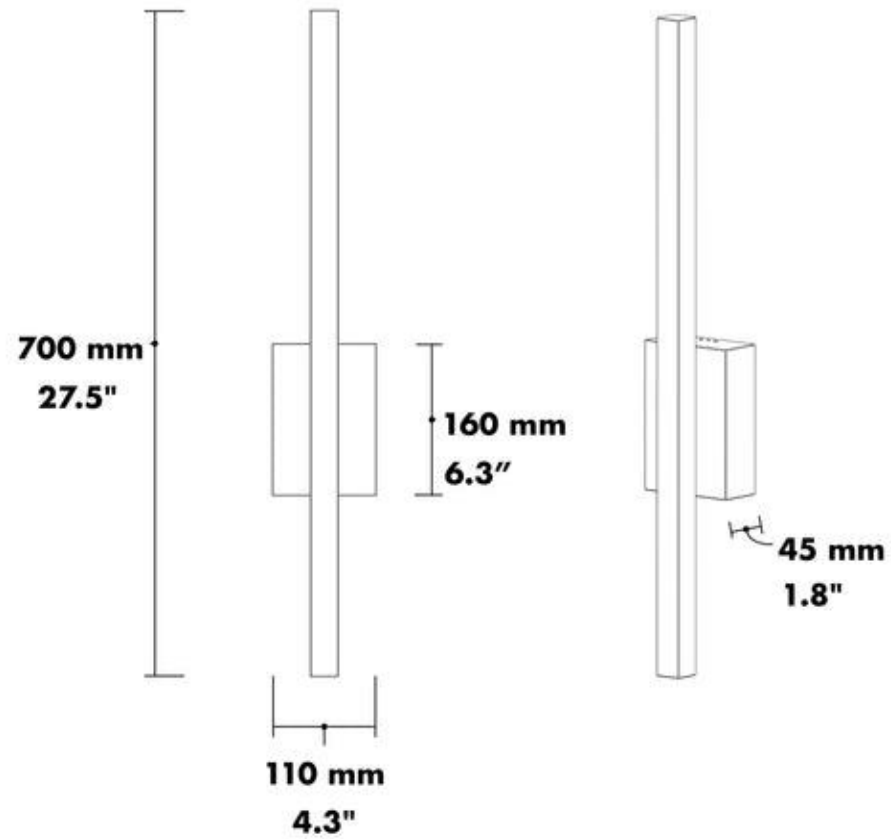

PROMETHEUS
wall lights

New Options	作成日	2022.6.29		外形寸法	h 700 x 110 x 80 mm	
	種類	ウォールライト	電圧	AC100V 50/60Hz	器具光束	200lm
	品名	PROMETHEUS	定格消費電力	20W (全灯)	本体重量	2.0kg