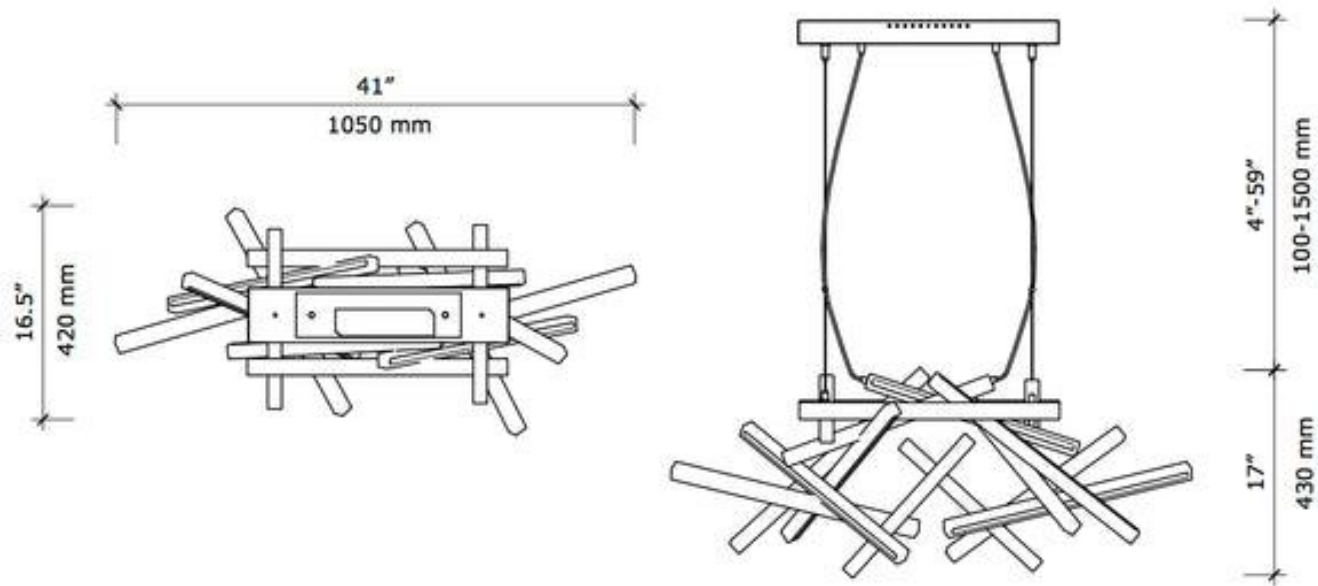

INTERSTELLAR

XL

New Options	作成日	2022.6.29		外形寸法	h 430 x 1050 x 420 mm	
	種類	木製シャンデリア	電圧	AC100V 50/60Hz	器具光束	2500lm
	品名	INTERSTELLAR XL	定格消費電力	100W (全灯)	本体重量	6.0kg