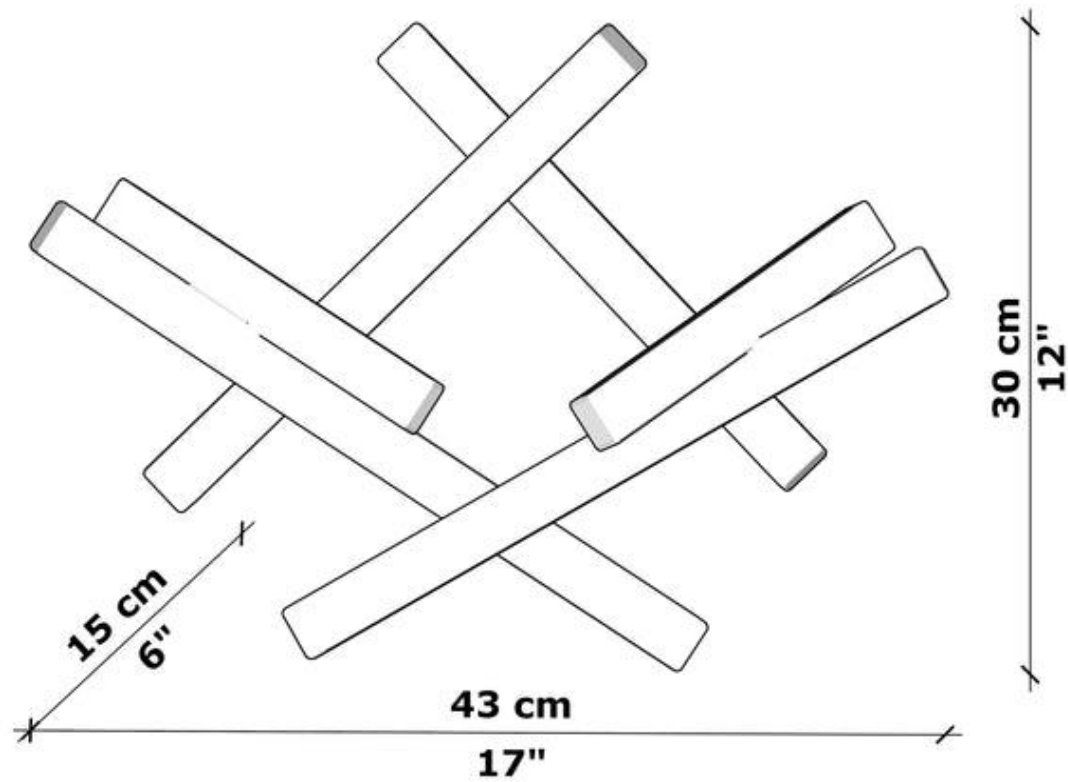

Interstellar

wall lights

| | | | | | | |
|--------------------|-----|--------------|--------|----------------|----------------------|-------|
| New Options | 作成日 | 2022.6.29 | | 外形寸法 | h 300 x 430 x 150 mm | |
| | 種類 | ウォールライト | 電圧 | AC100V 50/60Hz | 器具光束 | 650lm |
| | 品名 | INTERSTELLAR | 定格消費電力 | 35W (全灯) | 本体重量 | 2.0kg |