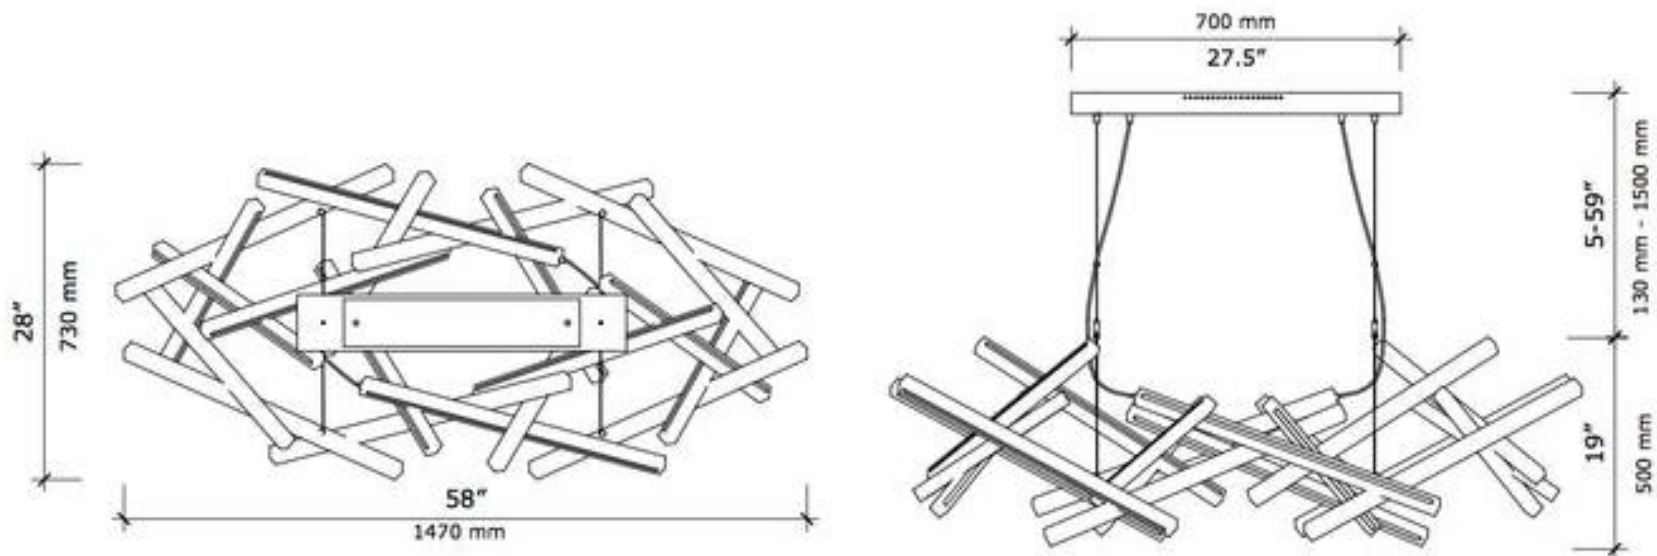

# INFINITY

Grand Chandelier

<b>New Options</b>	作成日	2022.6.29		外形寸法	h 500 x 1470 x 730 mm	
	種類	木製シャンデリア	電圧	AC100V 50/60Hz	器具光束	4000lm
	品名	INFINITY	定格消費電力	150W (全灯)	本体重量	10.0kg