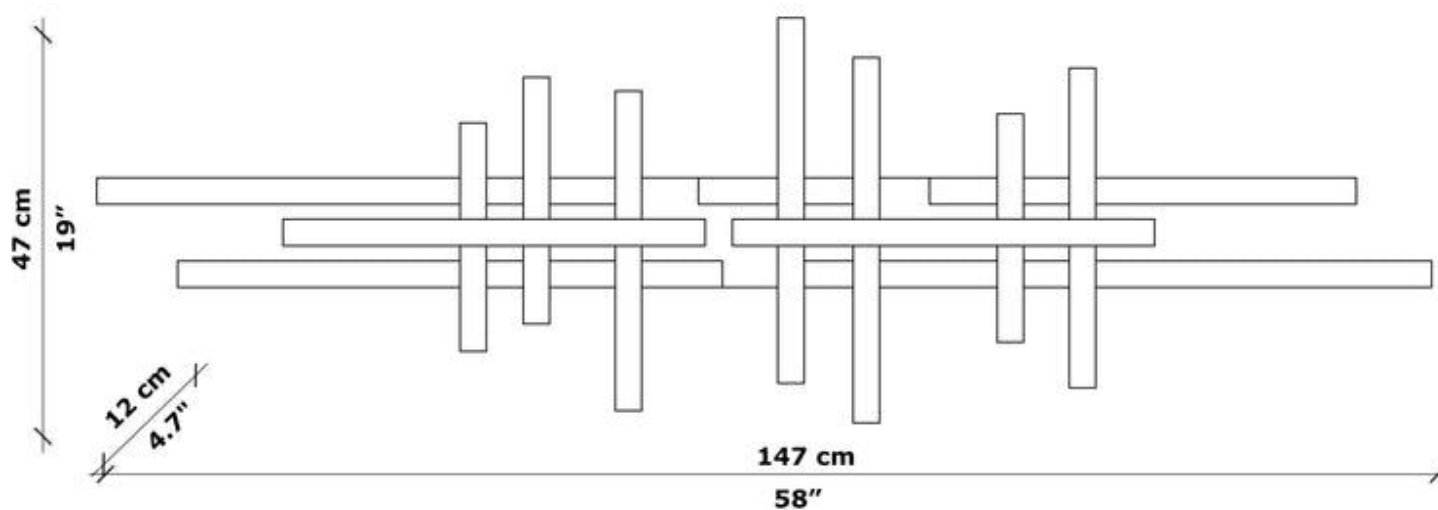

# Equilibrium Long

wall lights

<b>New Options</b>	作成日	2022.6.29		外形寸法	h 470 x 1470 x 120 mm	
	種類	ウォールライト	電圧	AC100V 50/60Hz	器具光束	1500lm
	品名	EQUILIBRIUM LONG	定格消費電力	100W (全灯)	本体重量	6.0kg