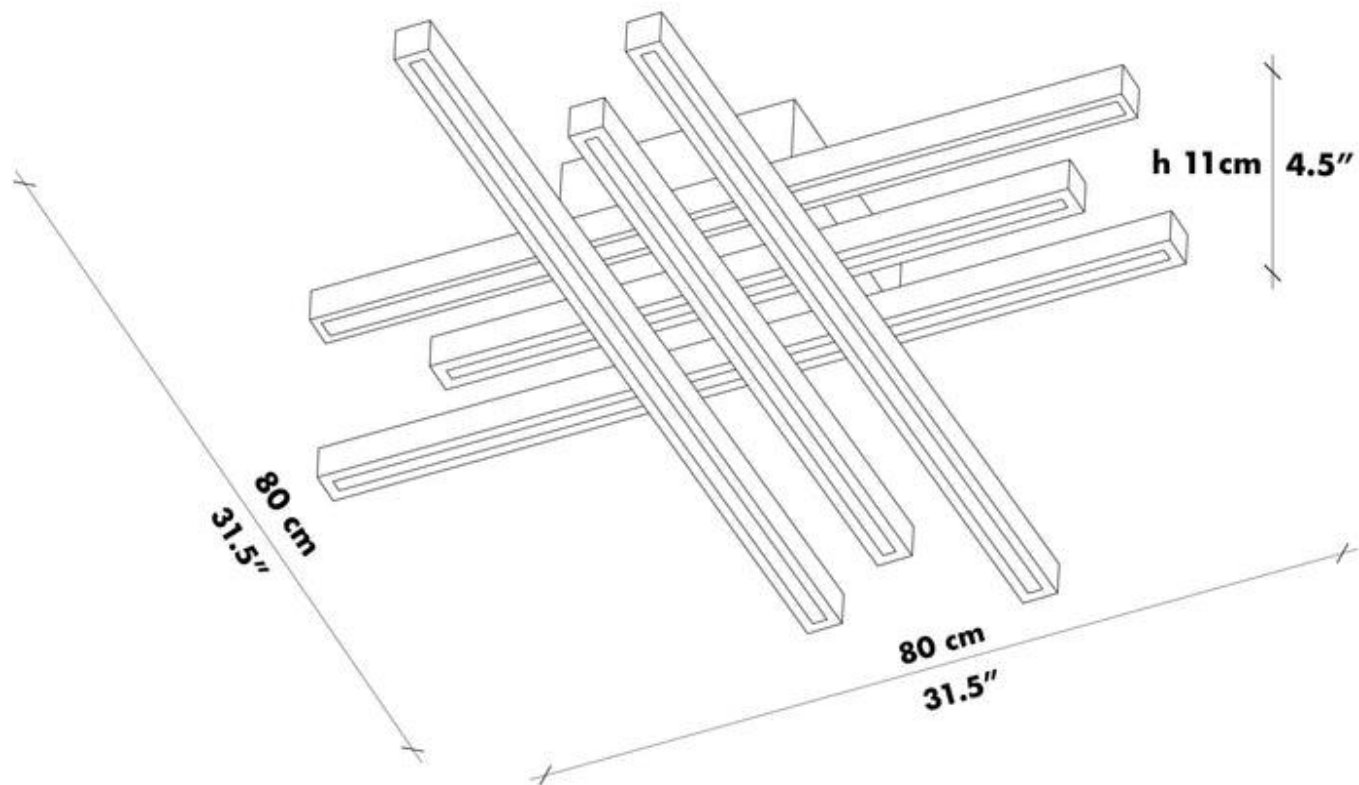

Equie

ceiling lights

New Options	作成日	2022.6.29		外形寸法	h 110 x 800 x 800 mm	
	種類	木製シーリングライト	電圧	AC100V 50/60Hz	器具光束	2500lm
	品名	EQUIE	定格消費電力	60W (全灯)	本体重量	4.0kg