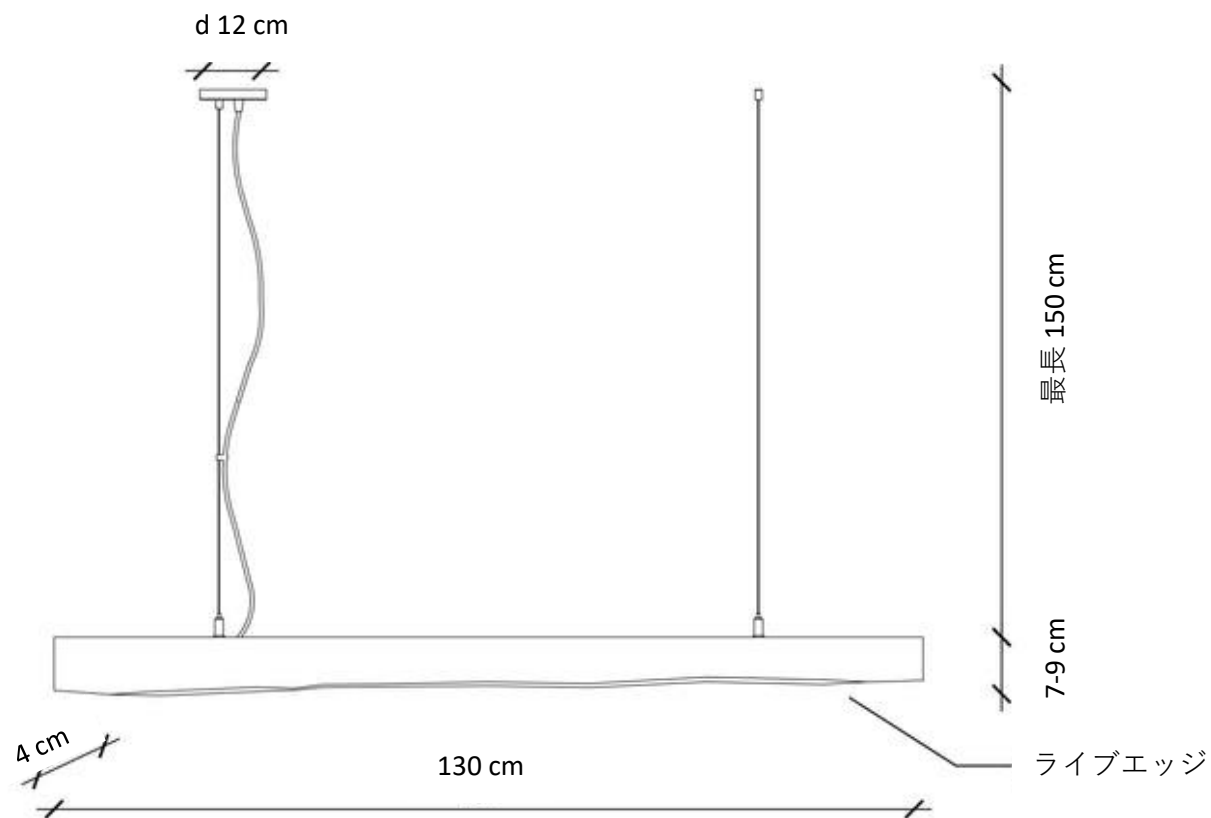

# DRUID

pendant

<b>New Options</b>	作成日	2022.6.29		外形寸法	h 90 x 1300 x 40 mm	
	種類	木製ペンダントライト	電圧	AC100V 50/60Hz	器具光束	1200lm
	品名	DRUID	定格消費電力	35W (全灯)	本体重量	4.5kg