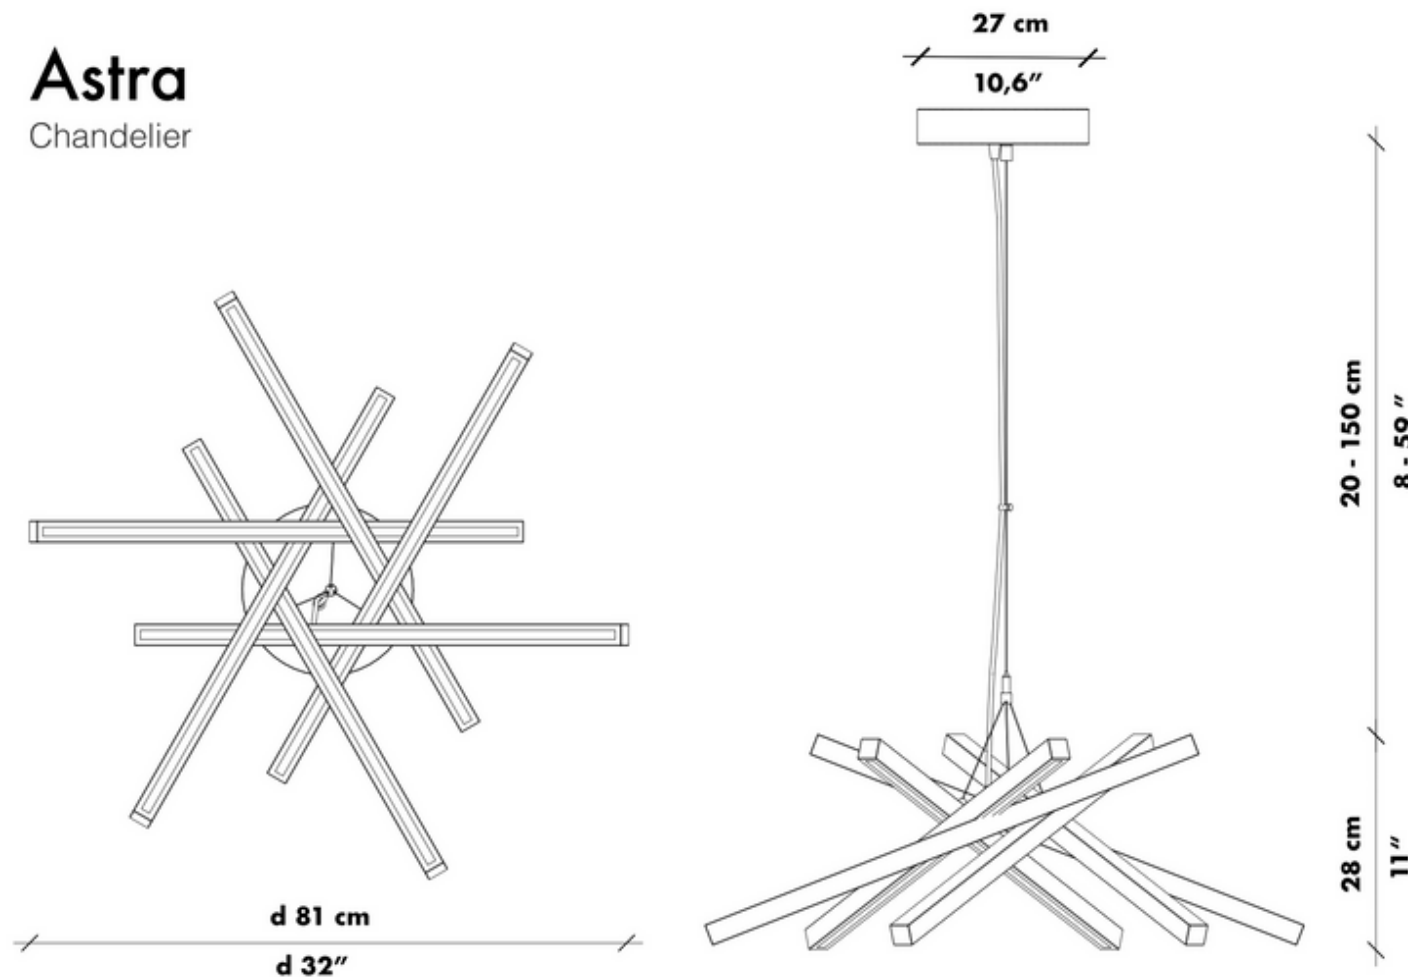

Astra

Chandelier

New Options	作成日	2022.6.29		外形寸法	h 280 x 810 x 810 mm	
	種類	木製シャンデリア	電圧	AC100V 50/60Hz	器具光束	3000lm
	品名	ASTRA	定格消費電力	100W (全灯)	本体重量	4.0kg